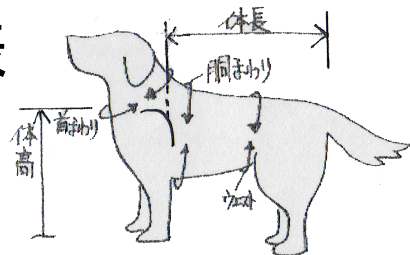

# 手作り マナーコート 販売のご案内

～ユーザーさんの行動範囲が少しでも広がることを願って企画、委託製作しています～

**1着 5,000円（税別） + 送料（佐川急便） 1～2週間でお届けいたします。**

## マナーコート サイズ表

| メス用      | S     | M     | L     |
|----------|-------|-------|-------|
| 体長の許容範囲  | 51～55 | 55～58 | 58～61 |
| 体高       | 52    | 54    | 56    |
| 胴まわり     | 88    | 90    | 90    |
| ウエスト切替位置 | 52～70 | 54～71 | 56～71 |

☆体長の計り方は前足の付け根位置からしっぽの付け根まで計ってください  
 ☆体高は前足の付け根から床までの高さ

| オス・メス兼用  | S       | M       | L       | LL      |
|----------|---------|---------|---------|---------|
| 体長の許容範囲  | (55～58) | (58～61) | (61～65) | (65～69) |
| 体高       | 56      | 58      | 60      | 62      |
| 胴まわり     | 89      | 92      | 92      | 94      |
| ウエスト切替位置 | 52～70   | 54～71   | 56～71   | 60～75   |